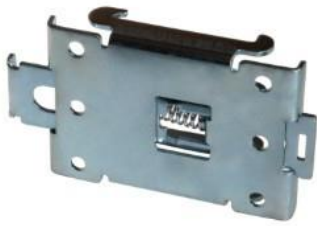

固态继电器附件 导轨 DR-1 系列

- 标准导轨35mm
- 材质铁
- 适用于单相

产品选型

DR系列

系列编号

安装尺寸图

产品认证

@Kudom Electronics Technology, All Right Reserved