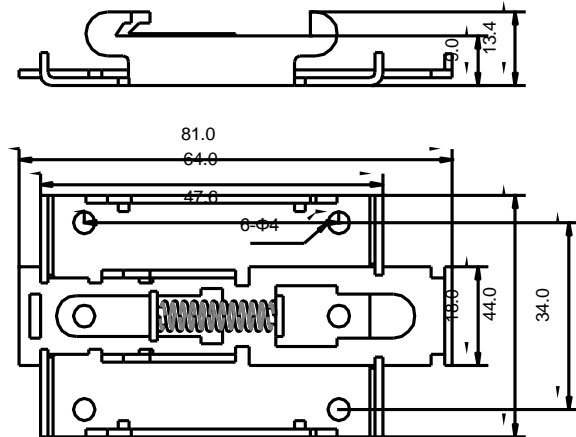

固态继电器附件 导轨 DR-1 系列

- 标准导轨35mm
- 材质铁
- 适用于单相

产品选型

DR系列

系列编号

安装尺寸图

产品认证

@Kudom Electronics Technology, All Right Reserved